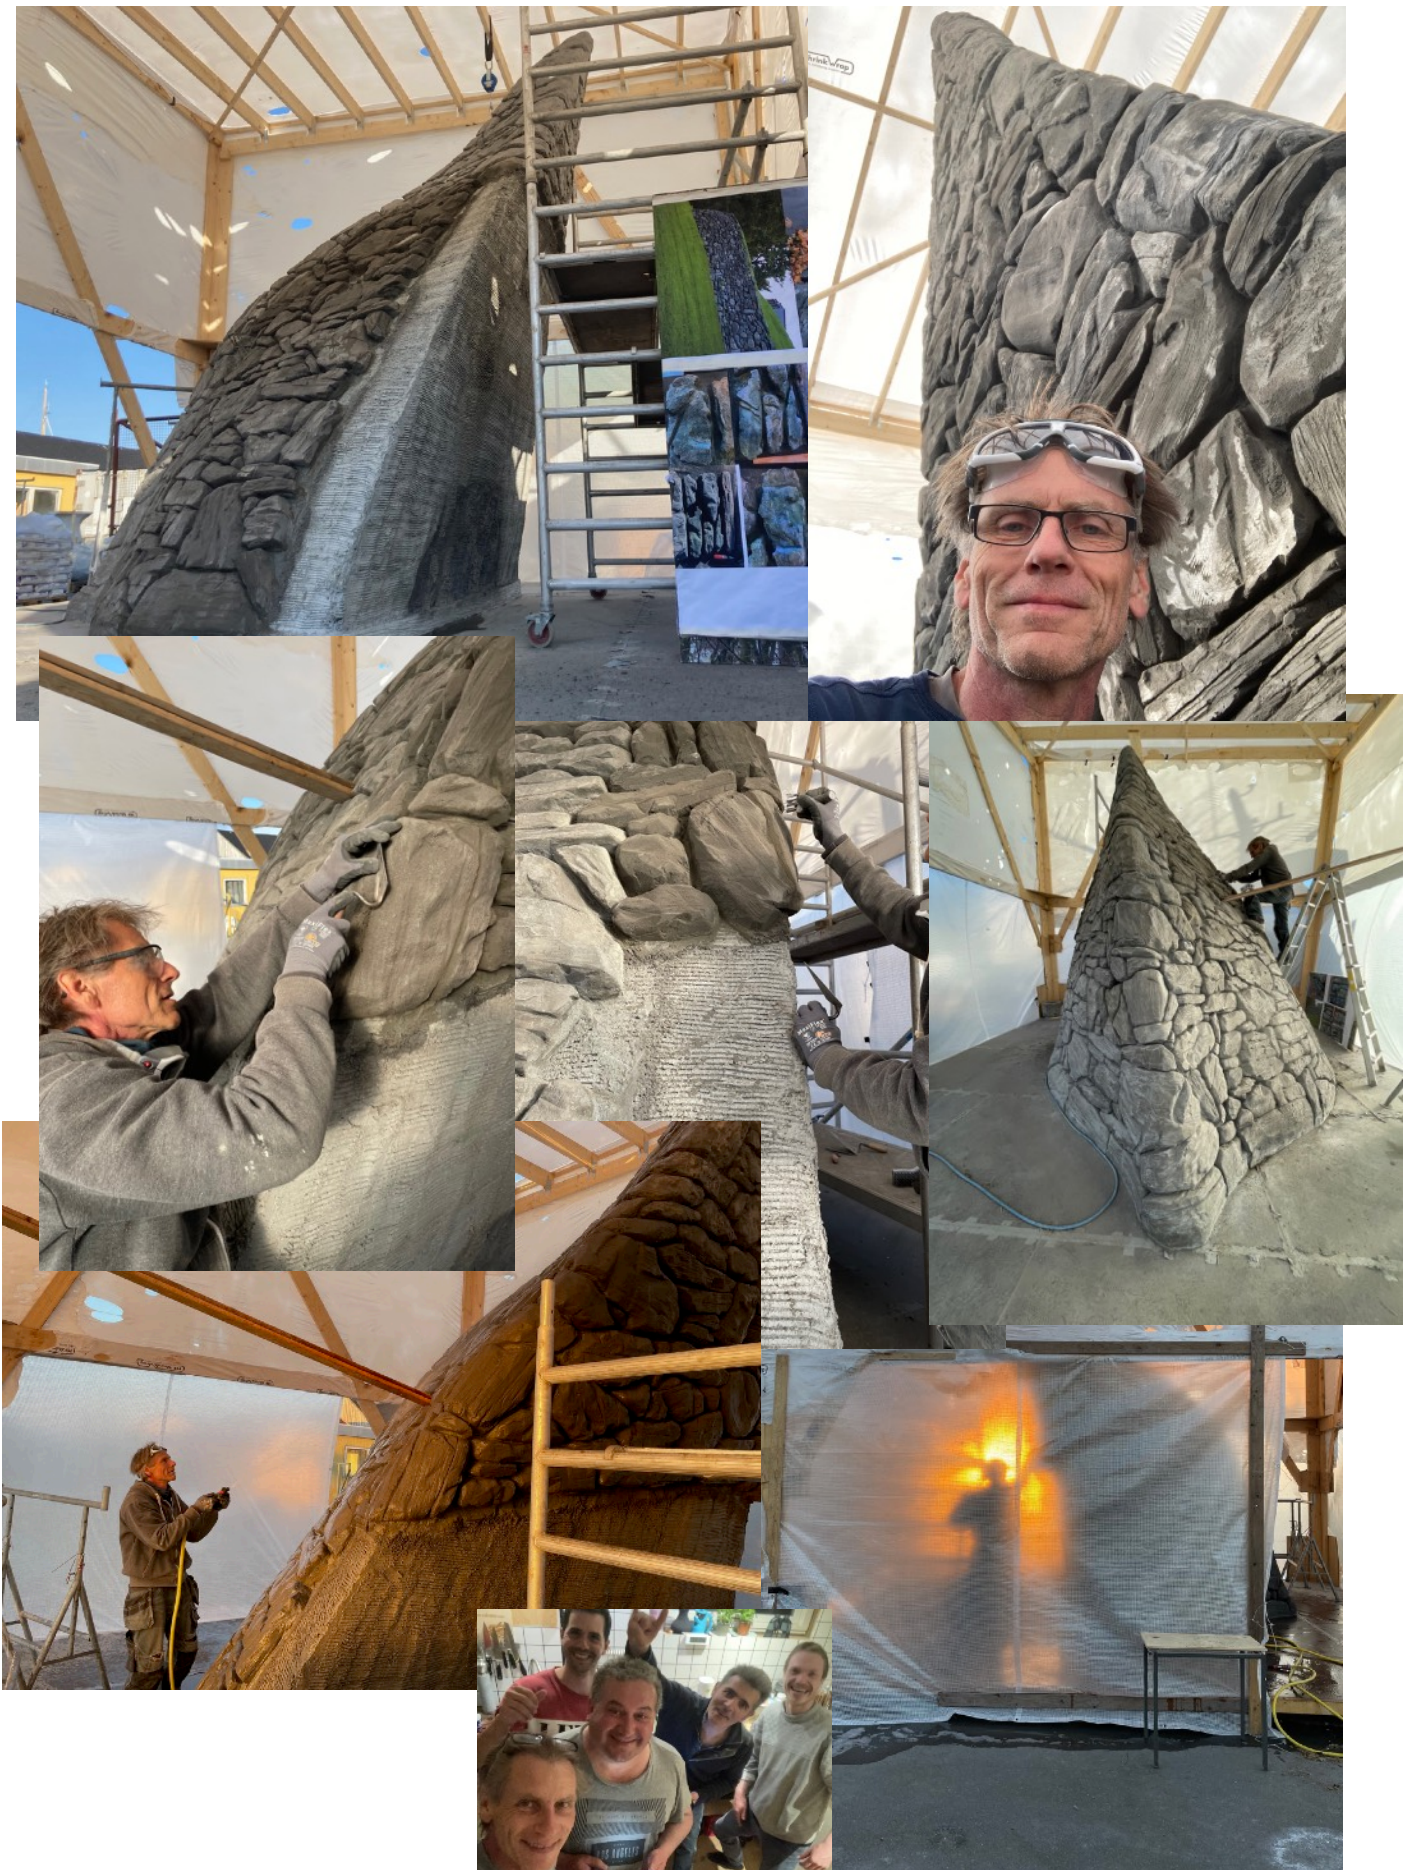

STRUKTUR CARVING

Struktur carving af huggede fjellblokke.

Flemming, Mikkel, Jens, Rui, Gilberto, Leandro & Ric